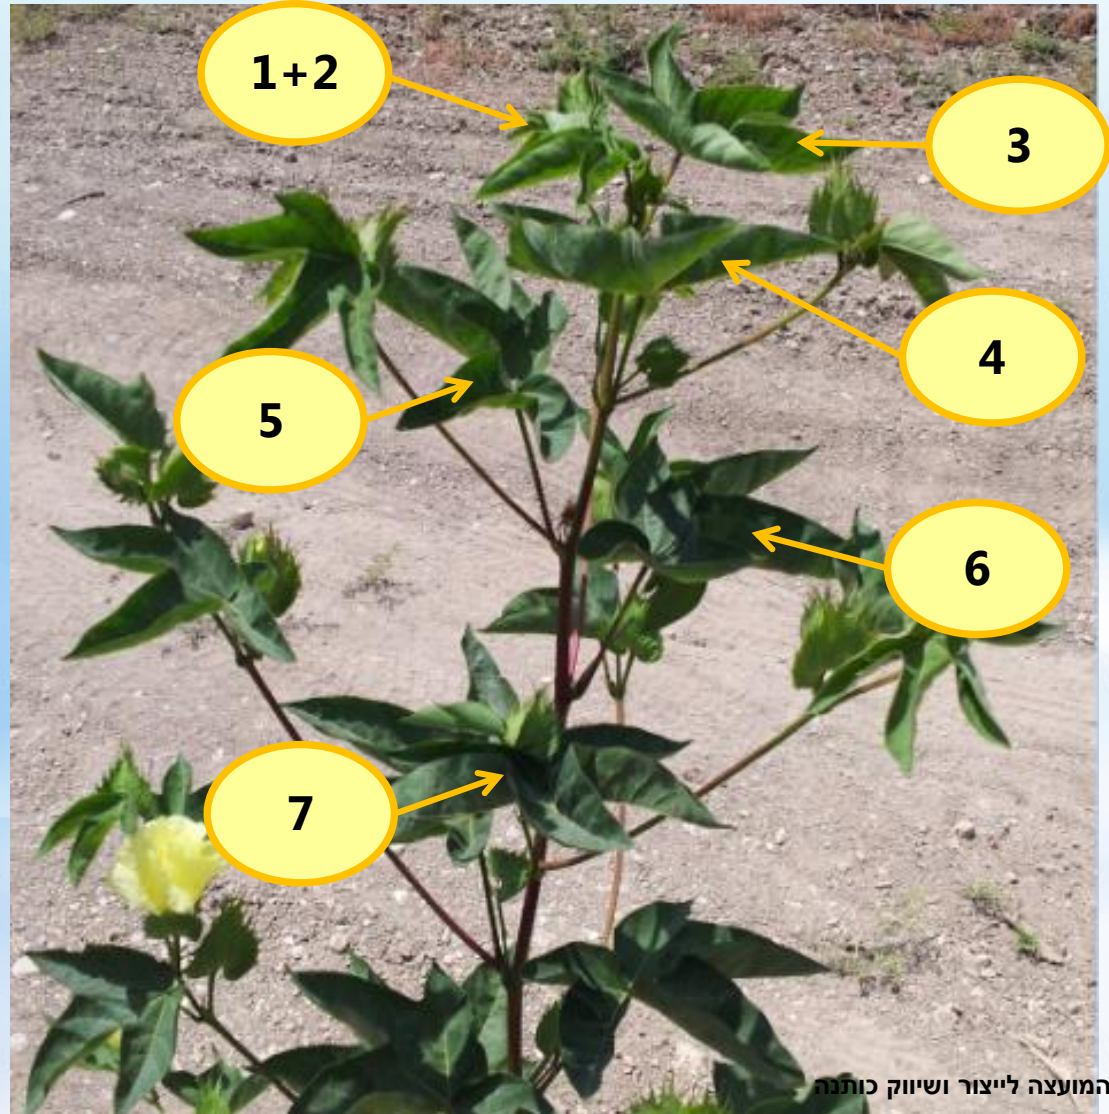

צוות כותנה

דרום

01/07/2020

הליותים

- המשך נגיעות בחלקות –
זחלים מכל הדרגות
- חלק מהחלקות עם 2-3 טיפולים
- תוצאות הדברה לא אחידות
- להשתמש בתכשירים מקבוצות
שונות

דרכו של עולם...

חרקים מוצצים

- מעט חלקות עם נגיעות בכנימות עלה
- טיפולים בריסוס במידת הצורך
- בנגיעות נמוכה ו/או בכפתורים אפשר להגמיע קונפידור ודומיו
- **להקפיד על יישום נכון!!**
- התחלת תעופה והתבססות של כנימת עש הטבק וציקדות

כנימת עש טבק – תזכורת...

סף פעולה - ממוצע של
5 זחלים נראים לעין
על עלה מרבי
(5-7 מאמיר הצימוח)

הלקטית ורודה

- התחלת בדיקת הלקטים!
- בדיקה של 25 הלקטים מארבעה אזורים שונים

בחלקה

- מלכודות משמשות לאינדיקציה לנוכחות המזיק