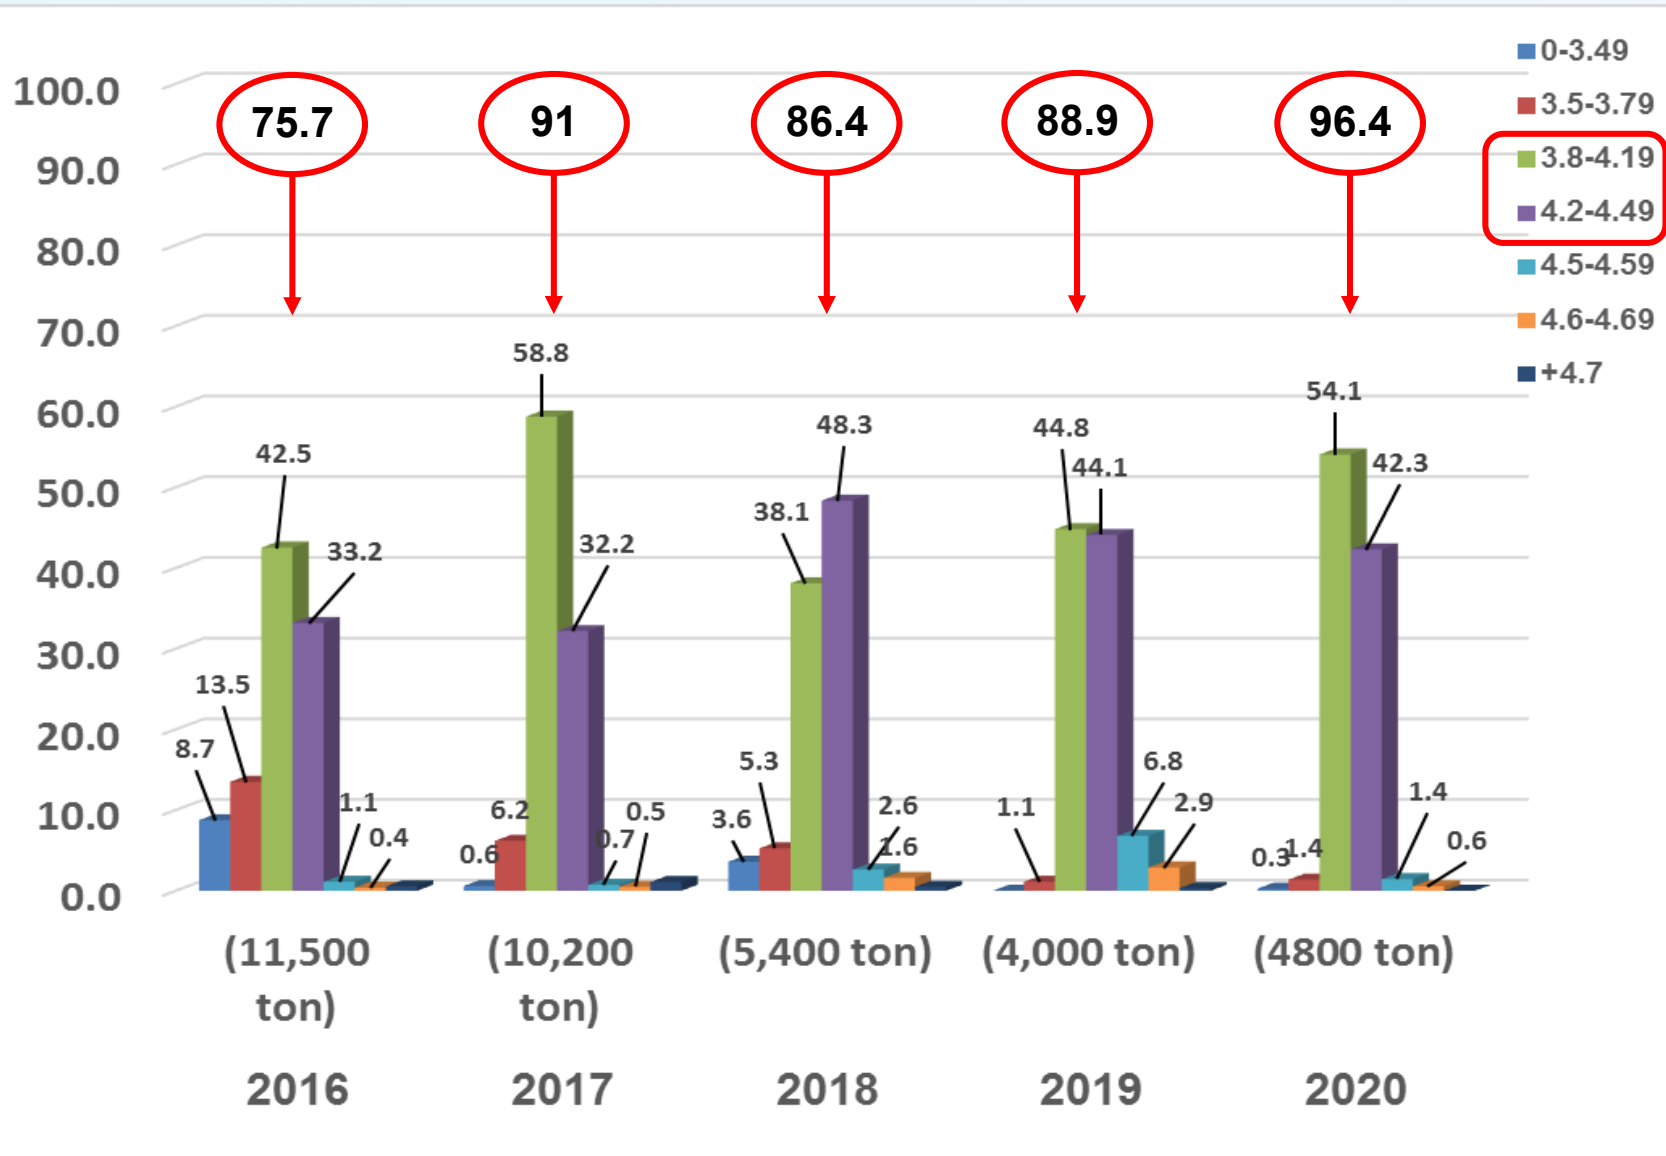

* כולל הורי אקלפי ו"שונים"

פימה- איכויות לפי זנים

פימה- השוואת עדינויות

פימה- השוואת עדינות 2016-2020 (%)

פימה- התפלגות חוזק כללית 2016-2020

פימה- התפלגות קבוצות חוזק לזן 2020

אקלפי- פריסת דונמים (רב שנתי)

<u>דרום</u>	<u>צפון</u>	<u>ארצי</u>	<u>שנה</u>
4,500	1,900	11,300	<u>2016</u>
4,800	3,100	7,900	<u>2017</u>
12,100	3,700	15,800	<u>2018</u>
12,300	8,000	20,300	<u>2019</u>
3,372	615	3,987	<u>2020</u>

אקלפי- השוואת איכויות (%)

2020	2019	2018	2017	2016	2015	מיון
77.0	77.7	82.6	69.5	71.0	59.1	20
12.8	16.4	14.8	26.9	23.3	25.5	30
9.7	4.5	2.5	3.0	5.7	12.2	40
0.5	1.4	0.1	0.6	-	3.2	B.G

אקלפי- השוואת איכויות (%)