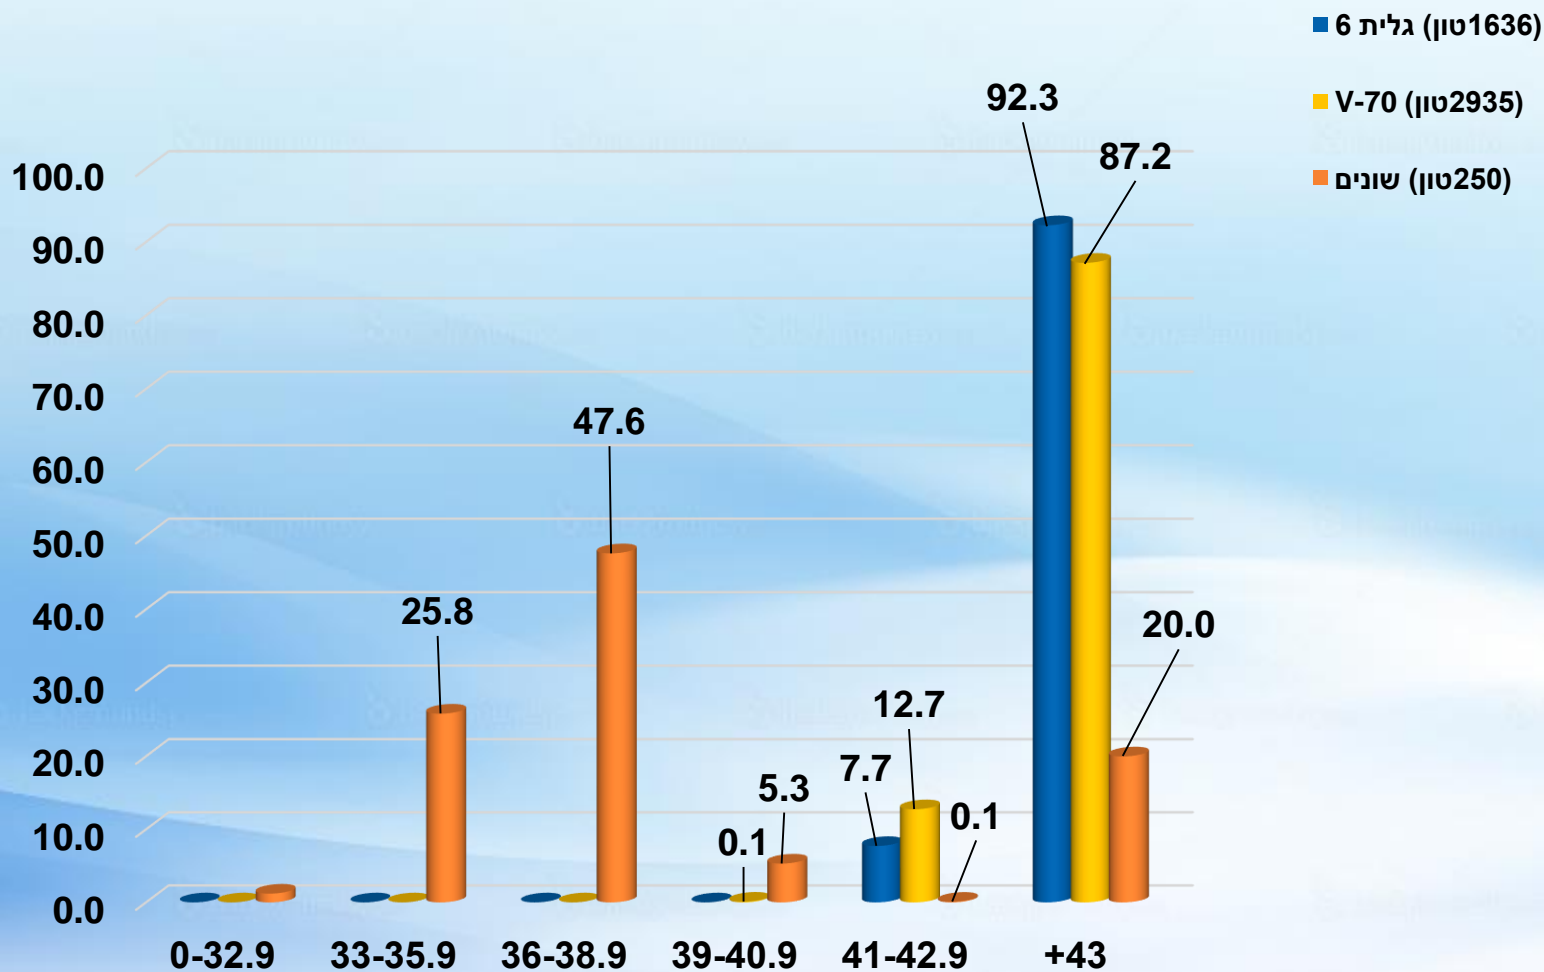

*כולל הורי אקלפי ו"שונים"

פימה- השוואת איכויות (%)

<u>טִיב</u>	<u>ארצי</u> <u>מסחרי</u>	<u>ממוצע</u> <u>2015-2019</u>	<u>גרום</u> <u>מסחרי</u>
20	90.0	70.7	98.3
30	9.2	22.6	1.4
40	0.7	5.8	0.2
60	0.1	0.6	0.1
90	-	0.3	-

* כולל הורי אקלפי ו"שונים"

פימה- איכויות לפי זנים

פימה- השוואת עדינויות

פימה- השוואת עדינות 2016-2020 (%)

פימה- התפלגות חוזק כללית 2016-2020

פימה- התפלגות קבוצות חוזק לזן 2020

אקלפי- פריסת דונמים (רב שנתי)

<u>דרום</u>	<u>צפון</u>	<u>ארצי</u>	<u>שנה</u>
4,500	1,900	11,300	<u>2016</u>
4,800	3,100	7,900	<u>2017</u>
12,100	3,700	15,800	<u>2018</u>
12,300	8,000	20,300	<u>2019</u>
3,372	615	3,987	<u>2020</u>

אקלפי- השוואת איכויות (%)

2020	2019	2018	2017	2016	2015	מיון
77.0	77.7	82.6	69.5	71.0	59.1	20
12.8	16.4	14.8	26.9	23.3	25.5	30
9.7	4.5	2.5	3.0	5.7	12.2	40
0.5	1.4	0.1	0.6	-	3.2	B.G

אקלפי- השוואת איכויות (%)

2019

2020

<u>דרום</u>	<u>צפון</u>	<u>ארצי</u>	<u>דרום</u>	<u>צפון</u>	<u>ארצי</u>	<u>טיב</u>
80.0	73.9	77.7	74.9	89.5	77.0	20
12.3	23.1	16.4	13.2	10.5	12.8	30
5.4	3	4.5	11.3	-	9.7	40
2.3	-	1.4	0.6	-	0.5	B.G.