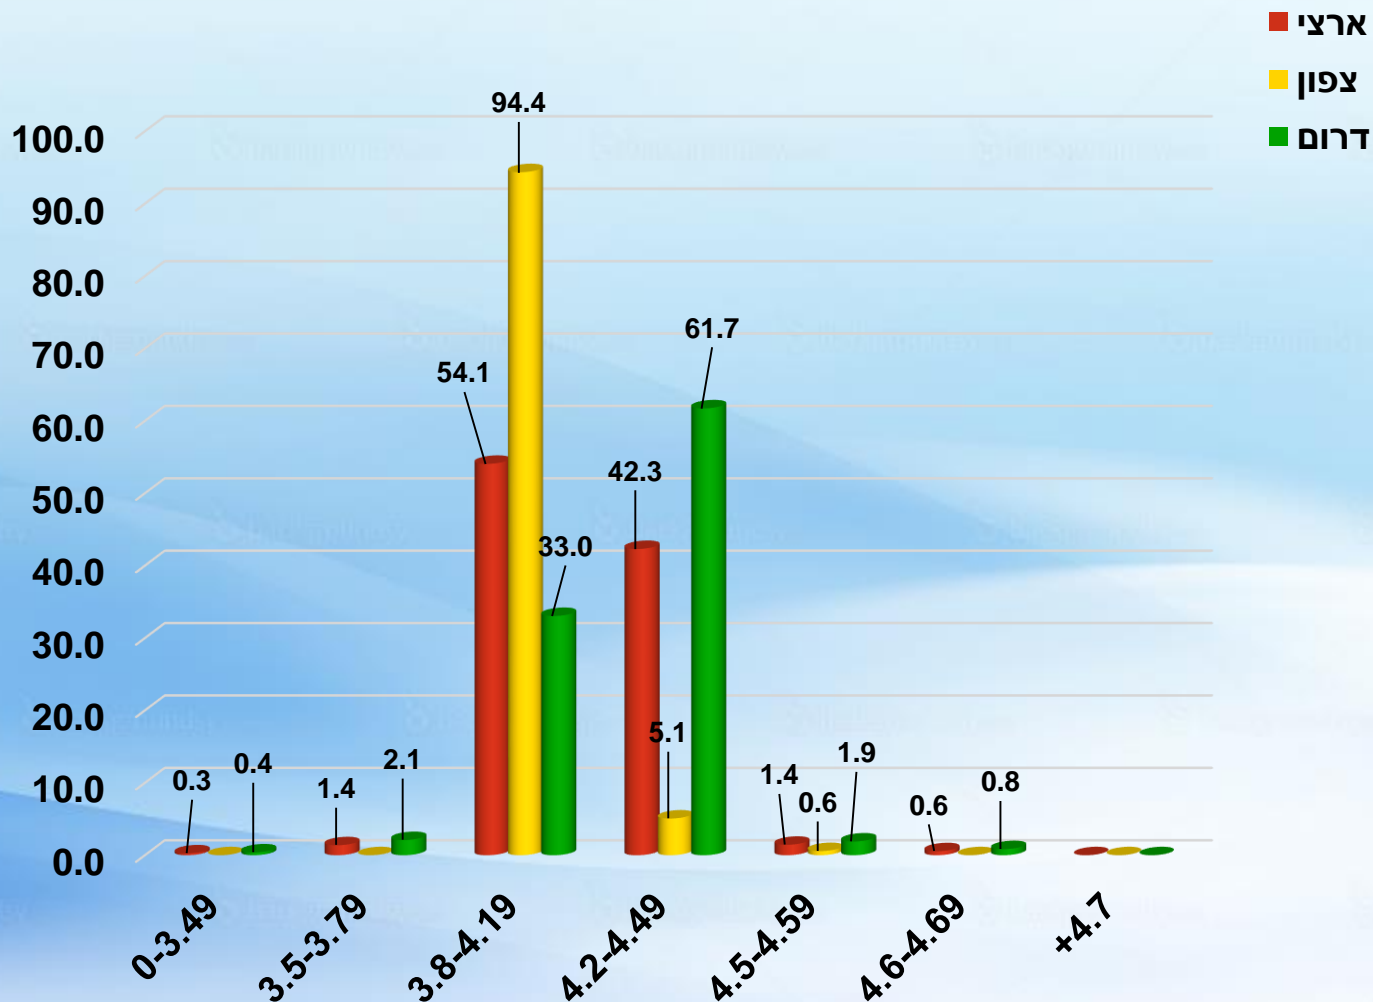

*כולל הורי אקלפי ו"שונים"

פימה- השוואת איכויות (%)

<u>טִיב</u>	<u>ארצי</u> <u>מסחרי</u>	<u>ממוצע</u> <u>2015-2019</u>	<u>גרום</u> <u>מסחרי</u>
20	90.0	70.7	98.3
30	9.2	22.6	1.4
40	0.7	5.8	0.2
60	0.1	0.6	0.1
90	-	0.3	-

* כולל הורי אקלפי ו"שונים"

פימה- איכויות לפי זנים

פימה- השוואת עדינויות

פימה- השוואת עדינות 2016-2020 (%)

פימה- התפלגות חוזק כללית 2016-2020

פימה- התפלגות קבוצות חוזק לזן 2020

אקלפי- פריסת דונמים (רב שנתי)

<u>דרום</u>	<u>צפון</u>	<u>ארצי</u>	<u>שנה</u>
4,500	1,900	11,300	<u>2016</u>
4,800	3,100	7,900	<u>2017</u>
12,100	3,700	15,800	<u>2018</u>
12,300	8,000	20,300	<u>2019</u>
3,372	615	3,987	<u>2020</u>