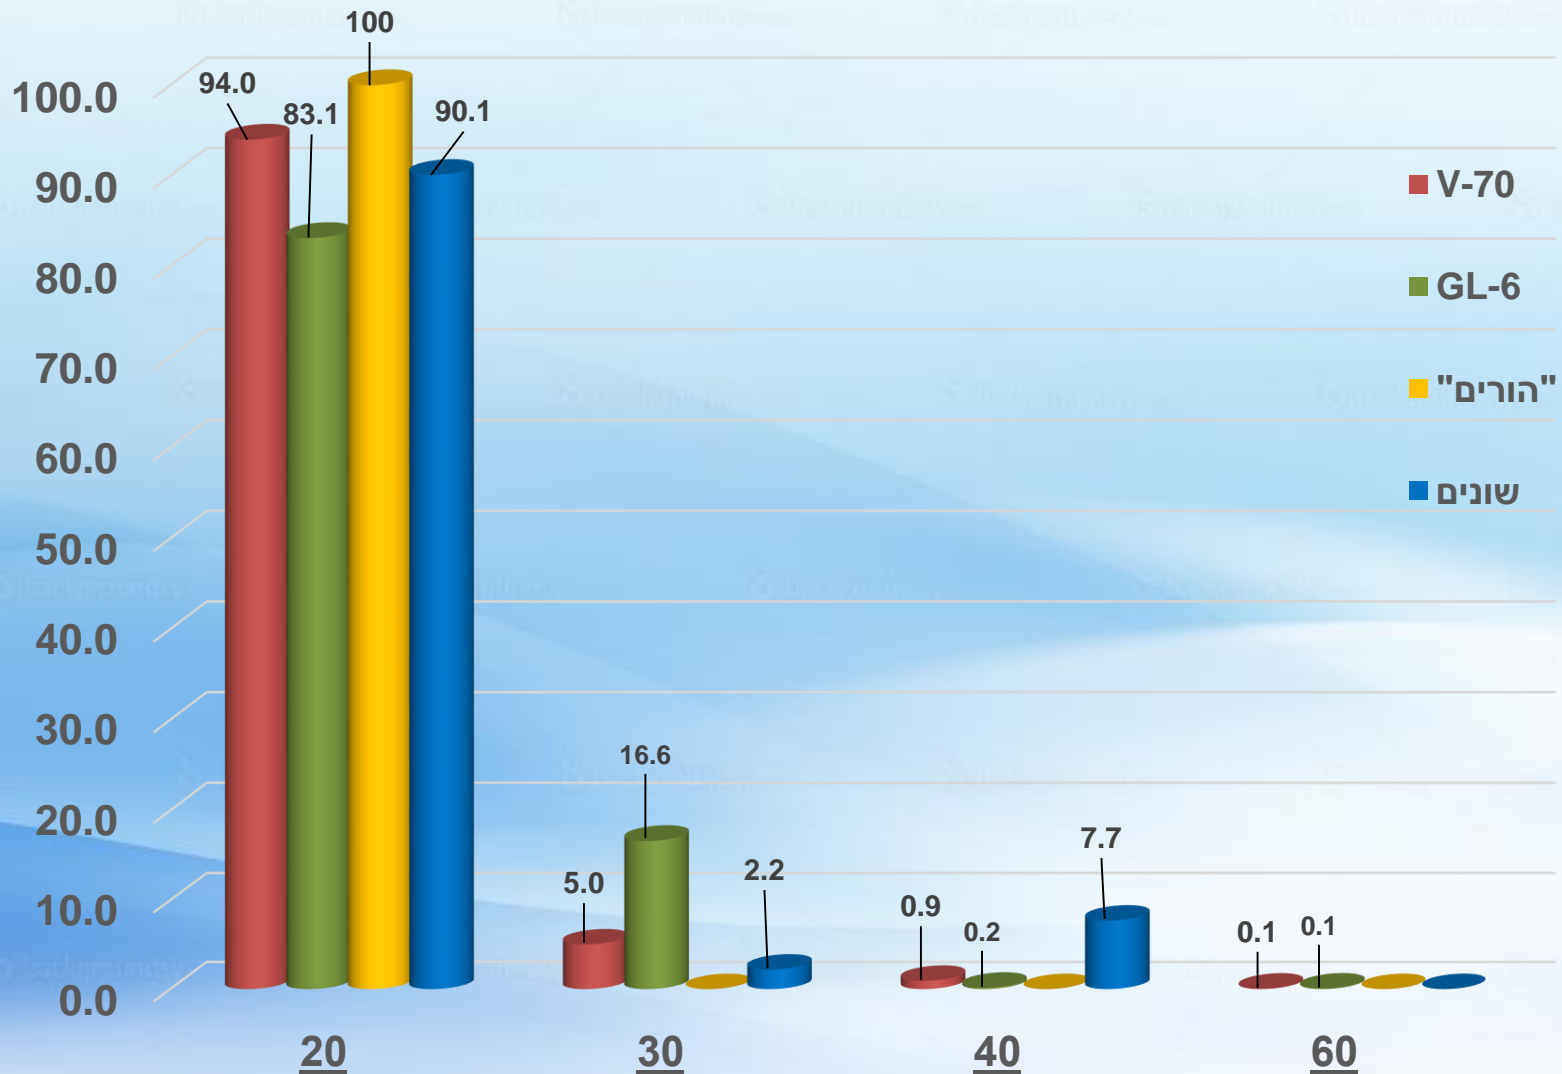

פימה- השוואת איכויות (%)

<u>טִיב</u>	<u>ארצי</u> <u>מסחרי</u>	<u>ממוצע</u> <u>2015-2019</u>	<u>גרום</u> <u>מסחרי</u>
20	90.0	70.7	98.3
30	9.2	22.6	1.4
40	0.7	5.8	0.2
60	0.1	0.6	0.1
90	-	0.3	-

* כולל הורי אקלפי ו"שונים"

פימה- איכויות לפי זנים