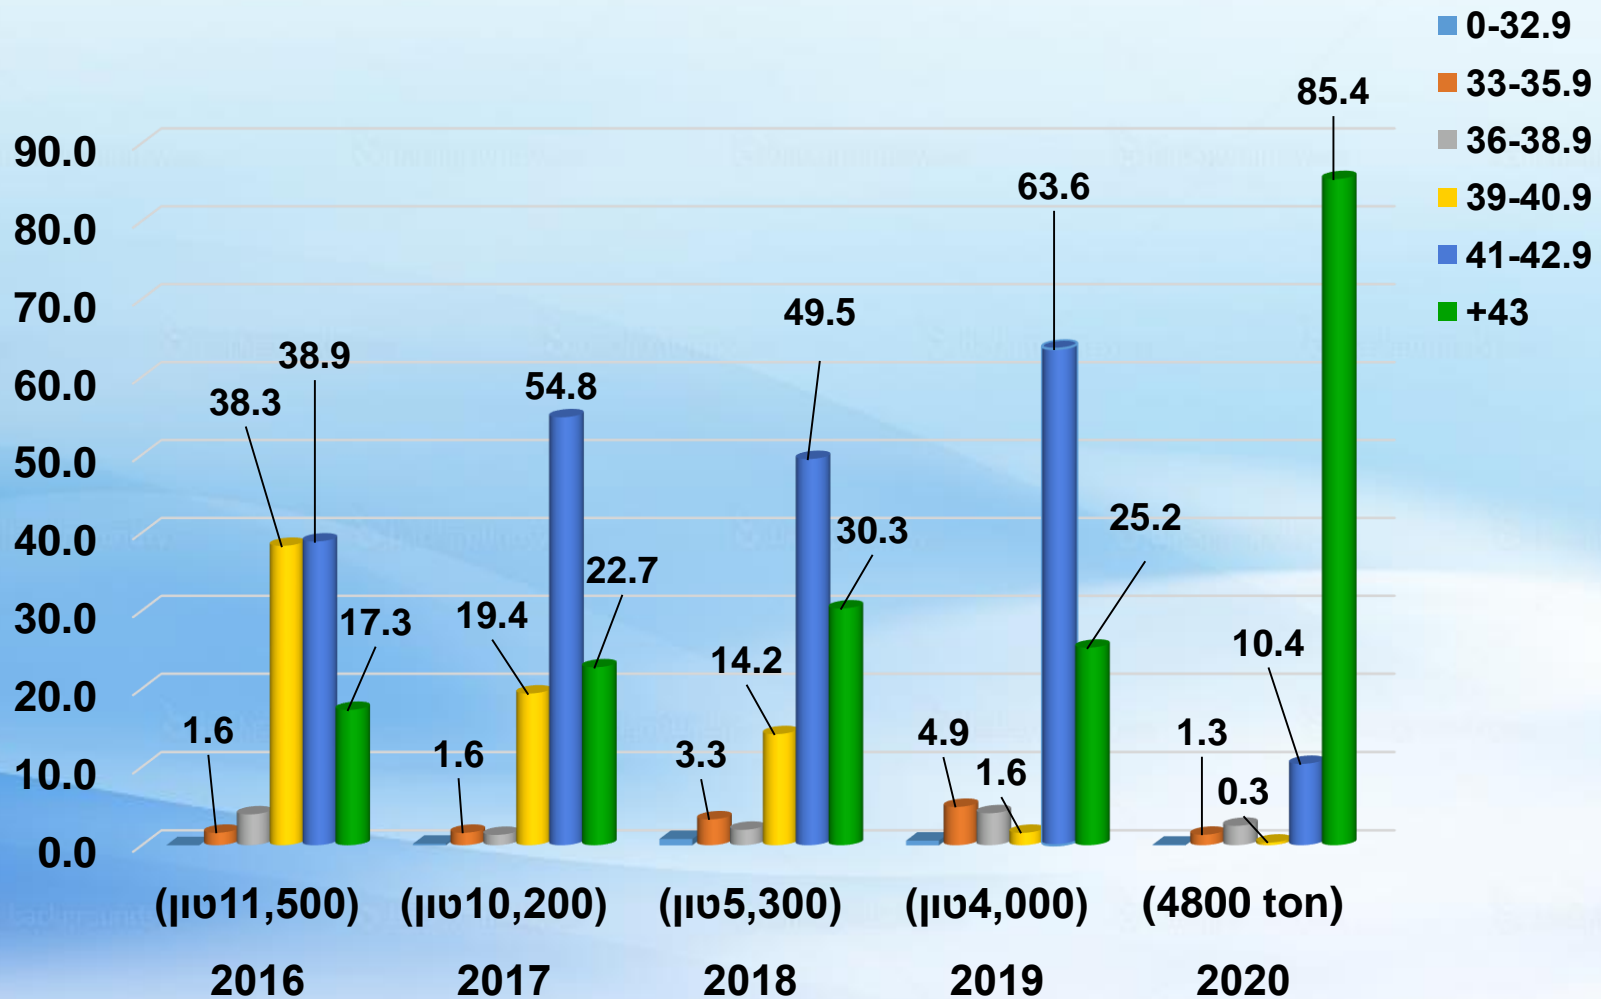

* כולל הורי אקלפי ו"שונים"

פימה- איכויות לפי זנים

פימה- השוואת עדינויות

פימה- השוואת עדינות 2016-2020 (%)

פימה- התפלגות חוזק כללית 2016-2020

פימה- התפלגות קבוצות חוזק לזן 2020

אקלפי- פריסת דונמים (רב שנתי)

<u>דרום</u>	<u>צפון</u>	<u>ארצי</u>	<u>שנה</u>
4,500	1,900	11,300	<u>2016</u>
4,800	3,100	7,900	<u>2017</u>
12,100	3,700	15,800	<u>2018</u>
12,300	8,000	20,300	<u>2019</u>
3,372	615	3,987	<u>2020</u>

אקלפי- השוואת איכויות (%)

2020	2019	2018	2017	2016	2015	מיון
77.0	77.7	82.6	69.5	71.0	59.1	20
12.8	16.4	14.8	26.9	23.3	25.5	30
9.7	4.5	2.5	3.0	5.7	12.2	40
0.5	1.4	0.1	0.6	-	3.2	B.G

אקלפי- השוואת איכויות (%)