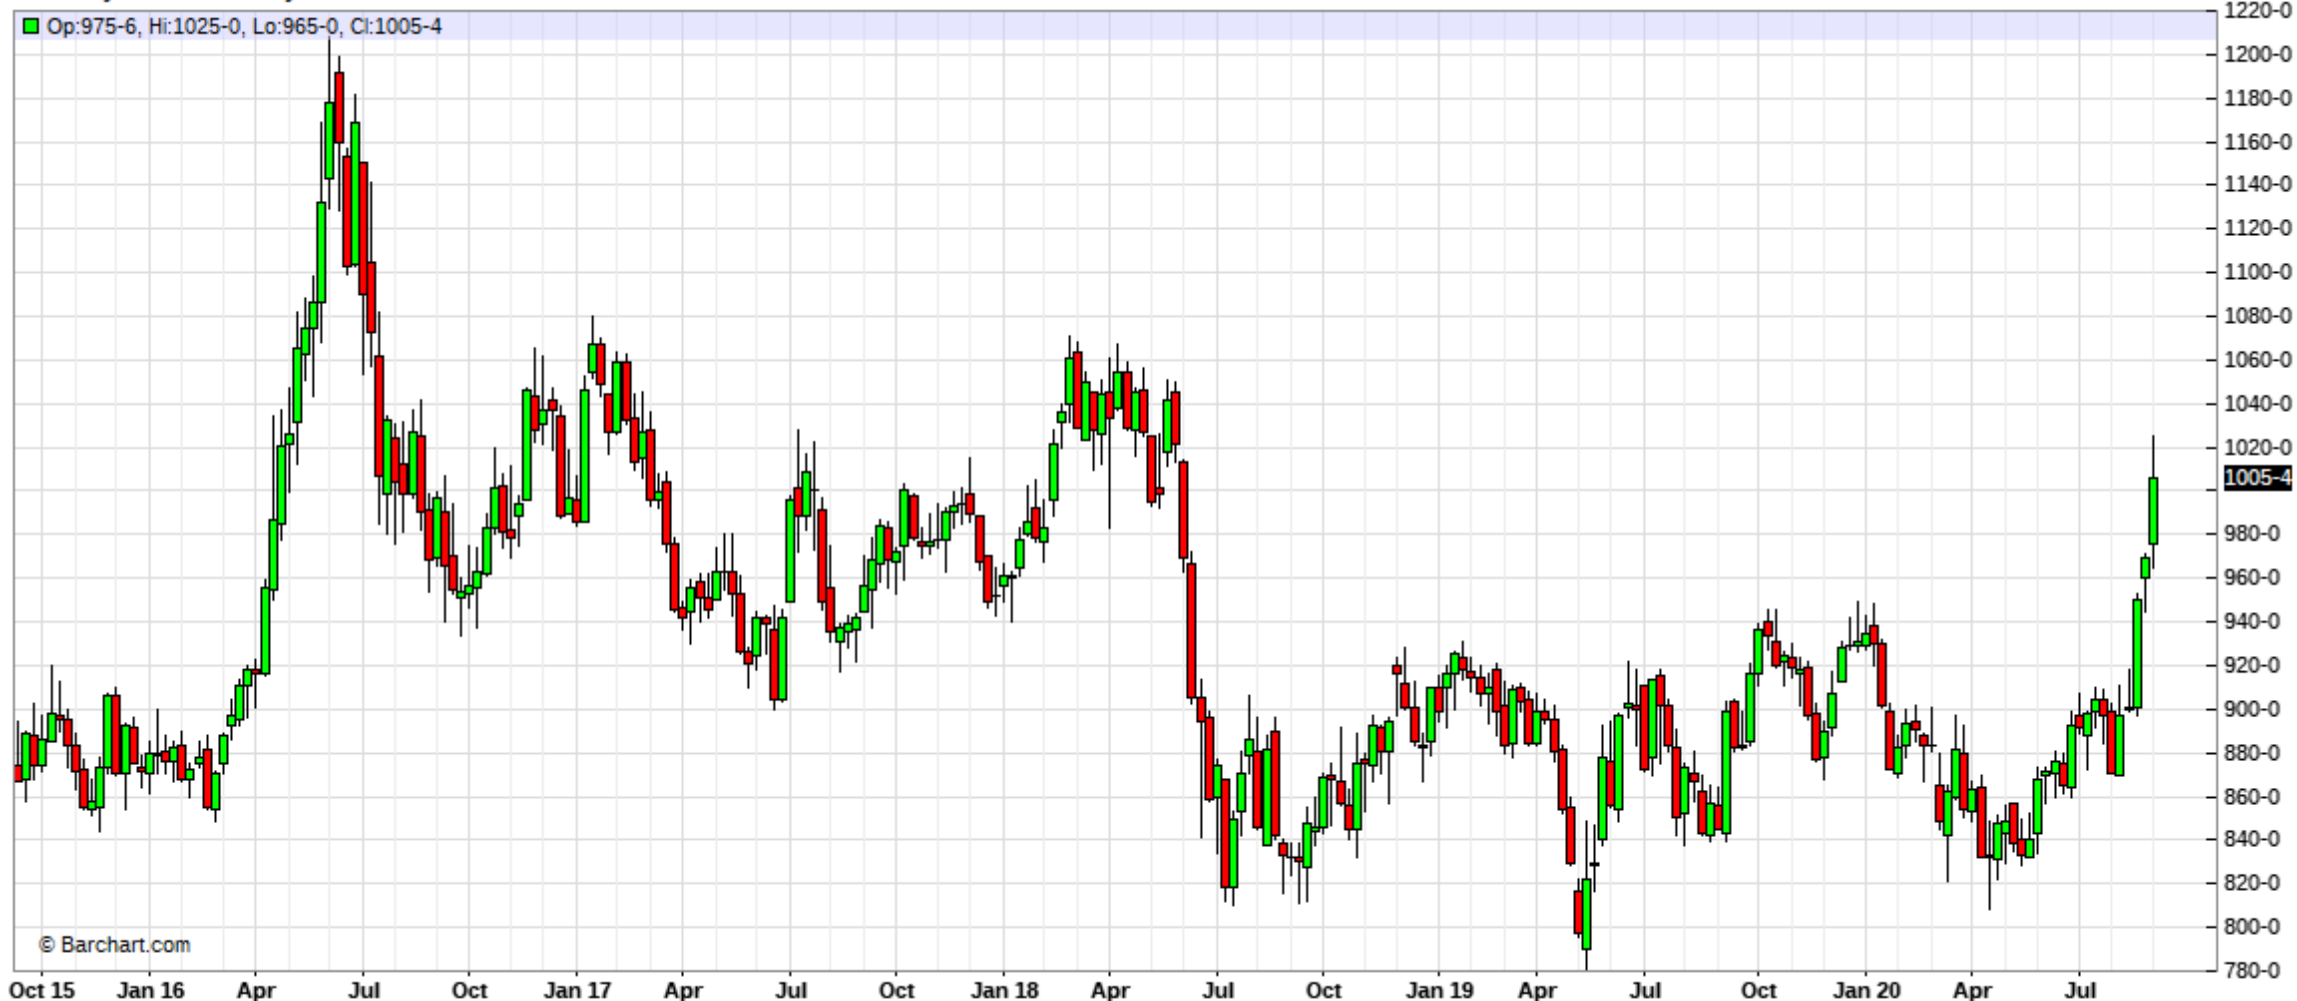

COMMODEX

The First Israeli Commodities Portal

שוק התבואות וזרעי השמן – גרפים ספטמבר 2020

תירס – גרף יומי שנה אחורה

ZCZ20 - Corn - Daily Nearest Candlestick Chart

תירס – גרף שבועי

5 שנים

ZC - Corn - Weekly Nearest Candlestick Chart

חיטת קנזס – גרף יומי שנה אחורה

KEZ20 - Hard Red Wheat - Daily Nearest Candlestick Chart

חיטת קנזס – גרף שבועי

5 שנים

KE - Hard Red Wheat - Weekly Nearest Candlestick Chart

פולי סויה – גרף יומי שנה אחורה

ZSX20 - Soybean - Daily Nearest Candlestick Chart

פולי סויה – גרף שבועי

5 שנים

ZS - Soybean - Weekly Nearest Candlestick Chart

כוספת סויה – גרף יומי שנה אחורה

ZMV20 - Soybean Meal - Daily Nearest Candlestick Chart

כוספת סויה – גרף שבועי

5 שנים

ZM - Soybean Meal - Weekly Nearest Candlestick Chart

שמן סויה – גרף יומי

שנה אחורה

ZLV20 - Soybean Oil - Daily Nearest Candlestick Chart

שמן סויה – גרף שבועי

5 שנים

ZL - Soybean Oil - Weekly Nearest Candlestick Chart

Thank You!