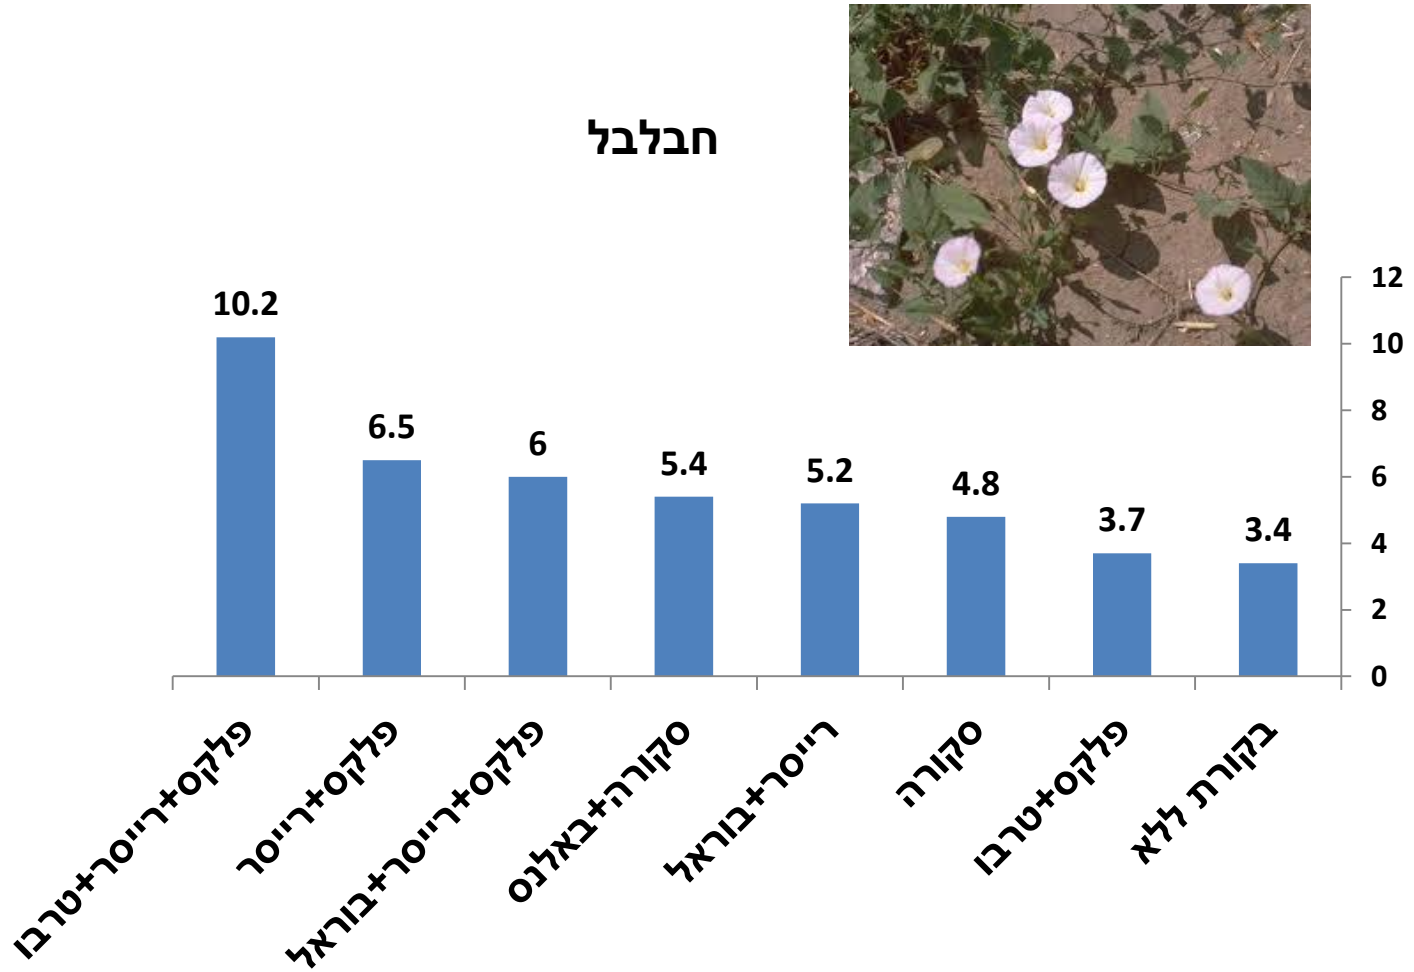

אחוז הכסוי בעשבים לחלקה

אחוז כסוי

מספר עשבים לחלקה

עשבים לחלקה

מספר צמחי חבלבל לערוגה באורך 10 מ'

מספר צמחי חפורית מוזרה לערוגה באורך 10 מ'

מספר צמחי דרדר לערוגה באורך 10 מ'

נתוח סטטיסטי של כמות עשבים לערוגה באורך 10 מ'