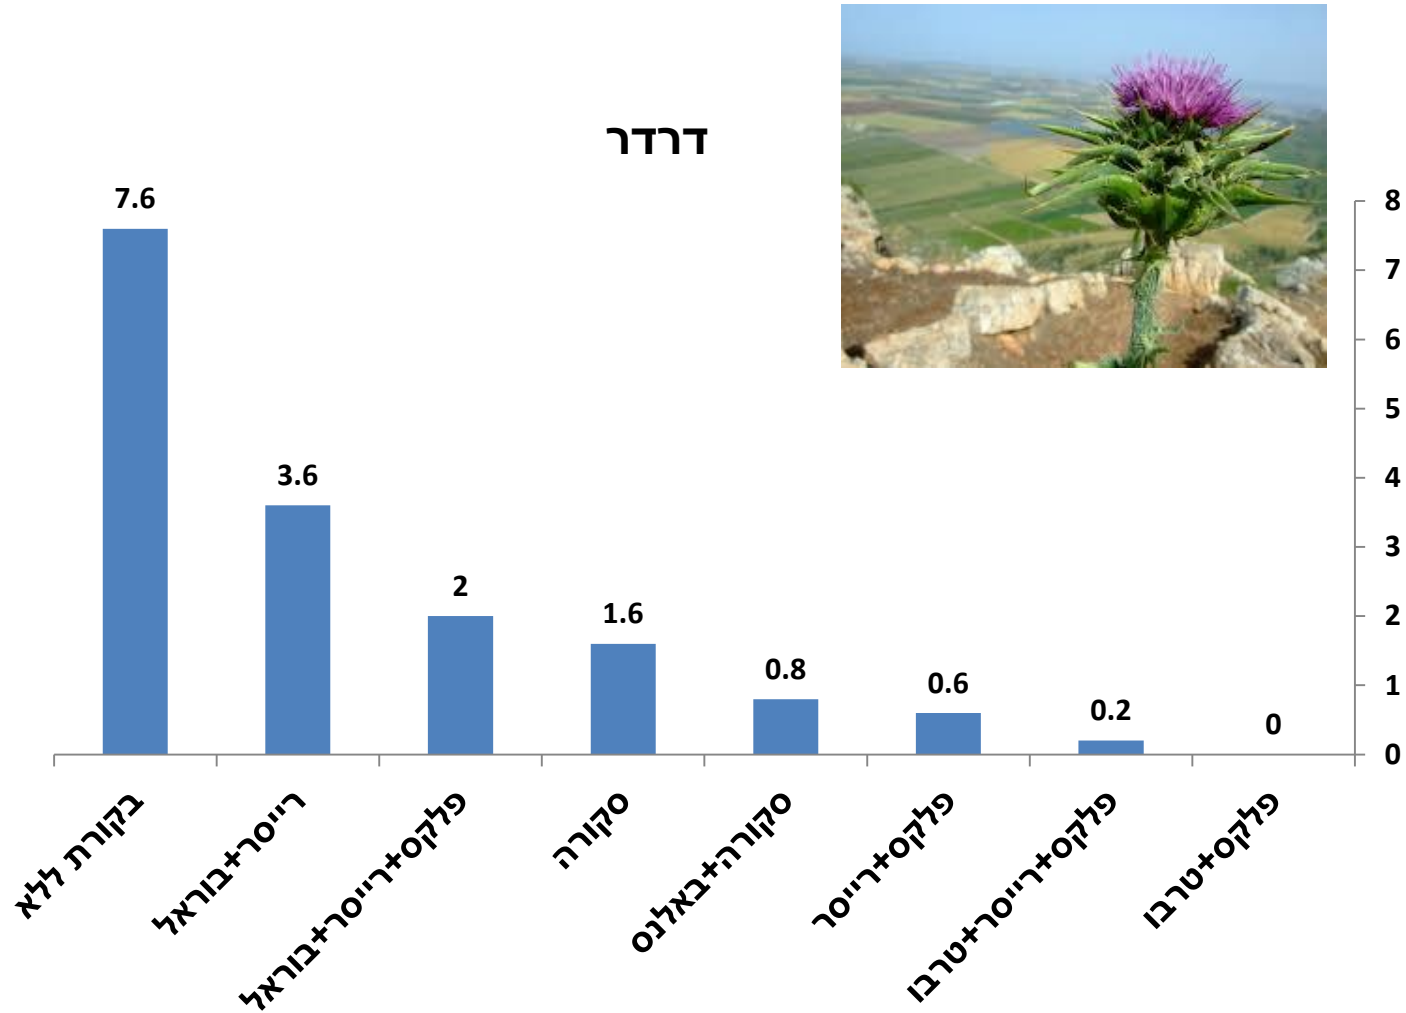

אחוז הכסוי בעשבים לחלקה

אחוז כסוי

מספר עשבים לחלקה

עשבים לחלקה

מספר צמחי חבלבל לערוגה באורך 10 מ'

מספר צמחי חפורית מוזרה לערוגה באורך 10 מ'

מספר צמחי דרדר לערוגה באורך 10 מ'

נתוח סטטיסטי של כמות עשבים לערוגה באורך 10 מ'