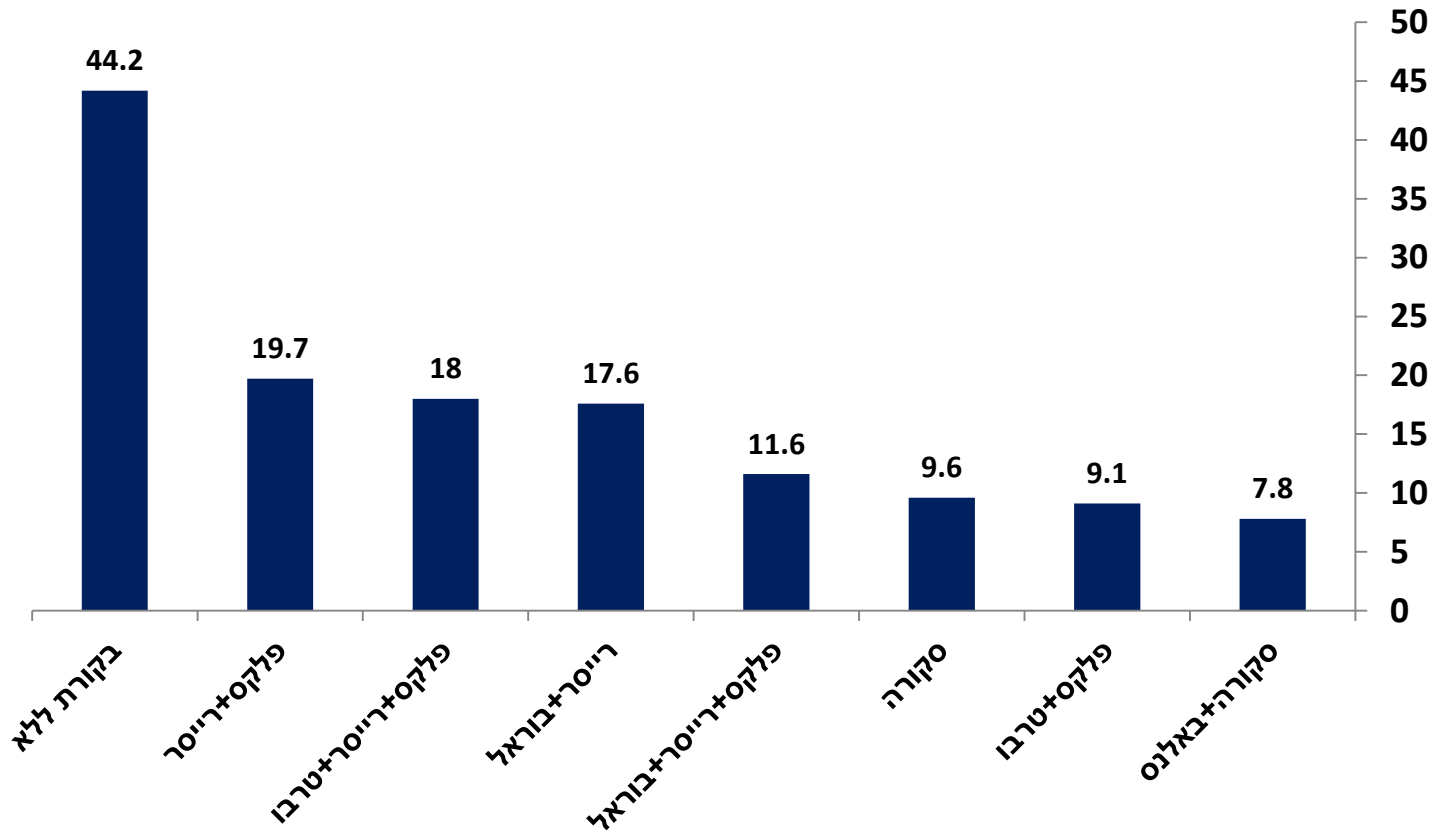

מצב העשבייה בחלקת הנסוי בסיום העונה לפי הממוצע בחלקות הבקורת

ממוצע לחלקת בקורת	עשביה
49.4	כסוי בעשבייה %
44.2	סך עשבים
27	חפורית מוזרה
7.6	דרדר
3.4	חבלבל
2	כשות
1.6	ארכובית
1.6	עוקץ
0.6	חוח
0.4	נרית
0	ירבוז
0	זון
0	ירוקת
0	לכיד

אחוז הכסוי בעשבים לחלקה

אחוז כסוי

מספר עשבים לחלקה

עשבים לחלקה

מספר צמחי חבלבל לערוגה באורך 10 מ'

מספר צמחי חפורית מוזרה לערוגה באורך 10 מ'

מספר צמחי דרדר לערוגה באורך 10 מ'

נתוח סטטיסטי של כמות עשבים לערוגה באורך 10 מ'