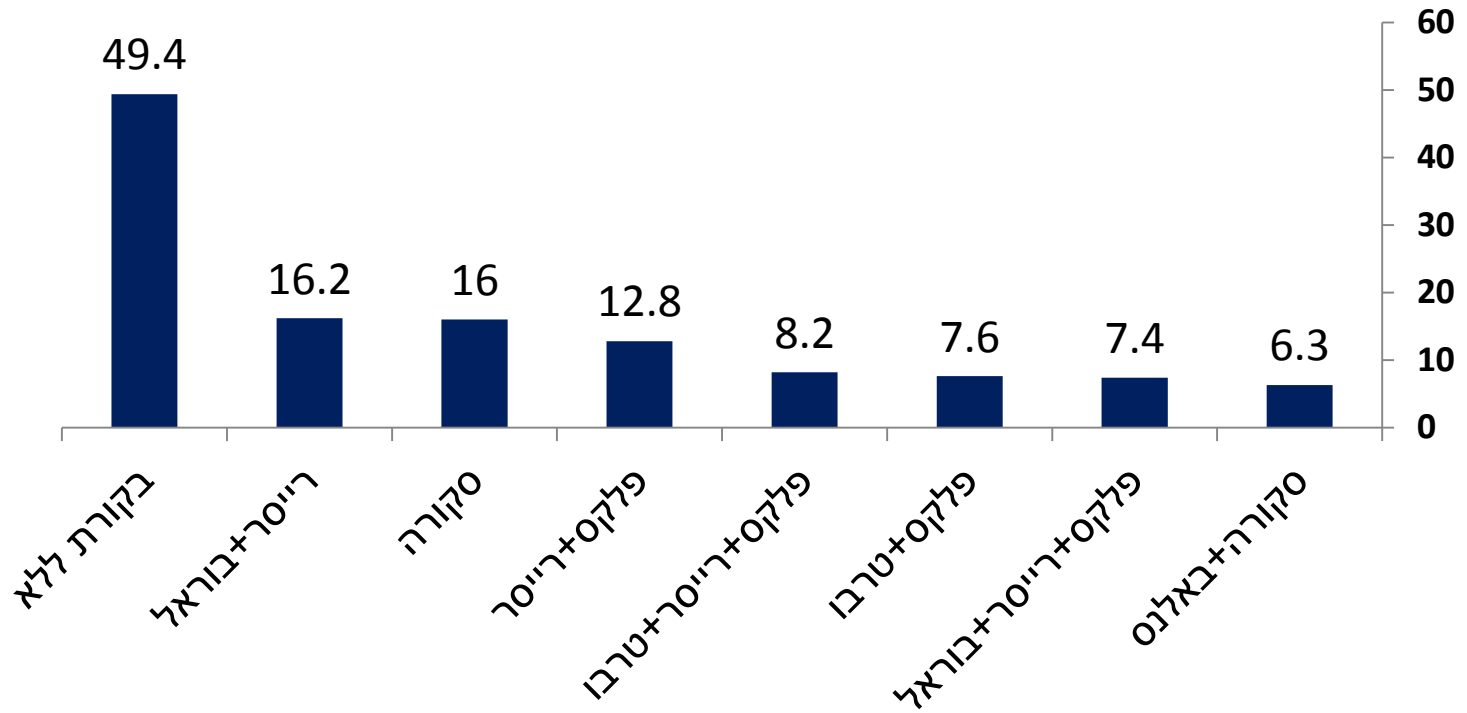

אחוז הכסוי בעשבים לחלקה

אחוז כסוי