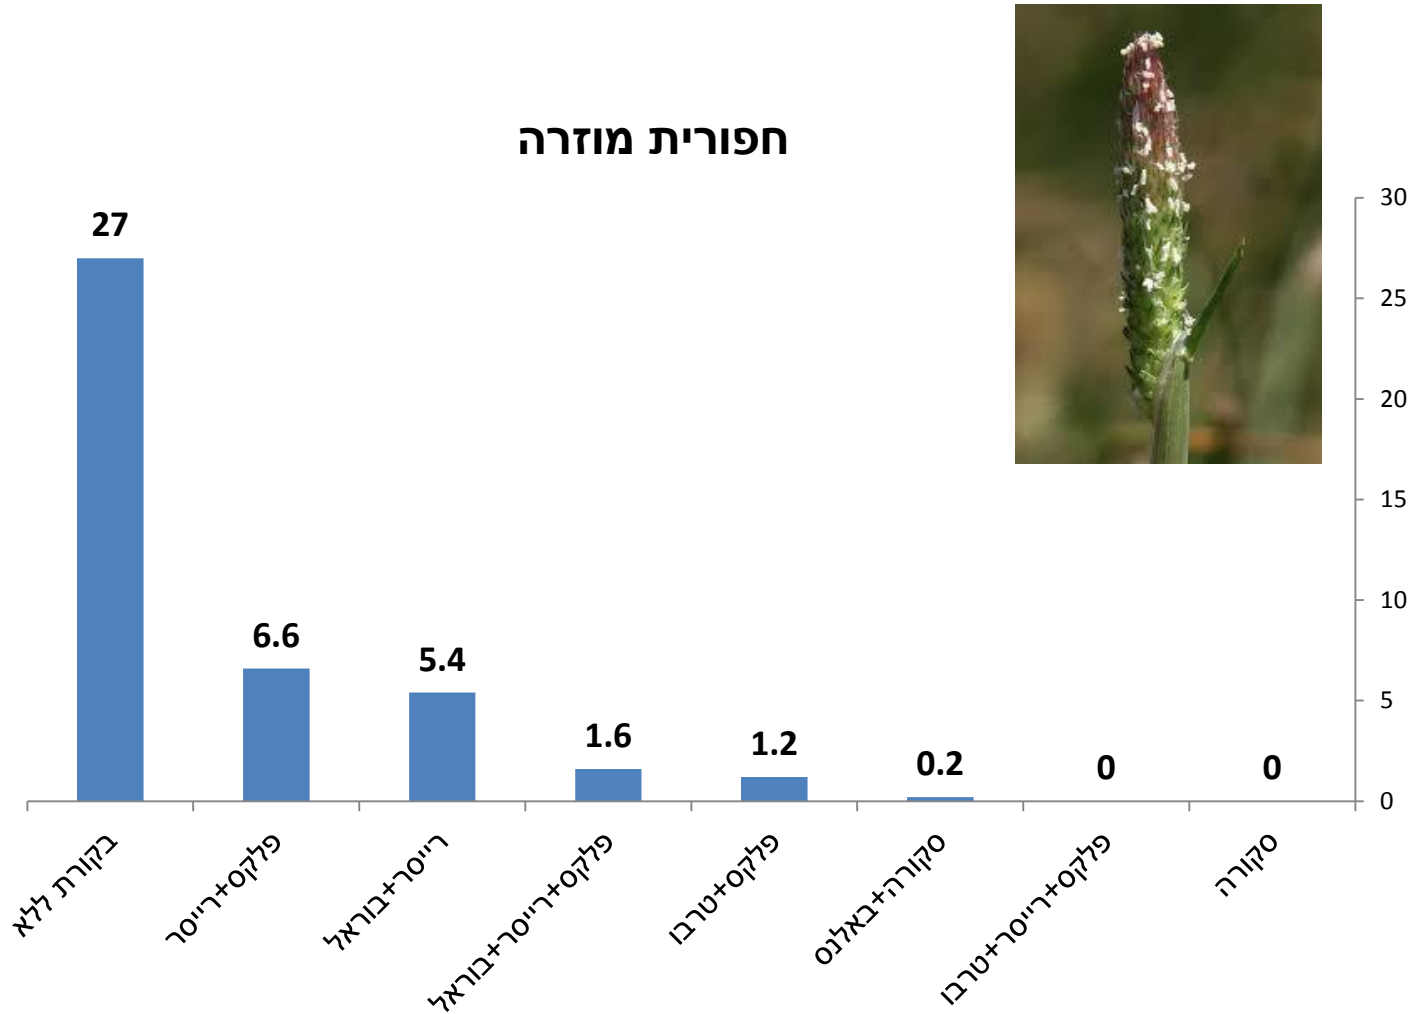

אחוז הכסוי בעשבים לחלקה

אחוז כסוי

מספר עשבים לחלקה

עשבים לחלקה

מספר צמחי חבלבל לערוגה באורך 10 מ'

מספר צמחי חפורית מוזרה לערוגה באורך 10 מ'

מספר צמחי דרדר לערוגה באורך 10 מ'

נתוח סטטיסטי של כמות עשבים לערוגה באורך 10 מ'