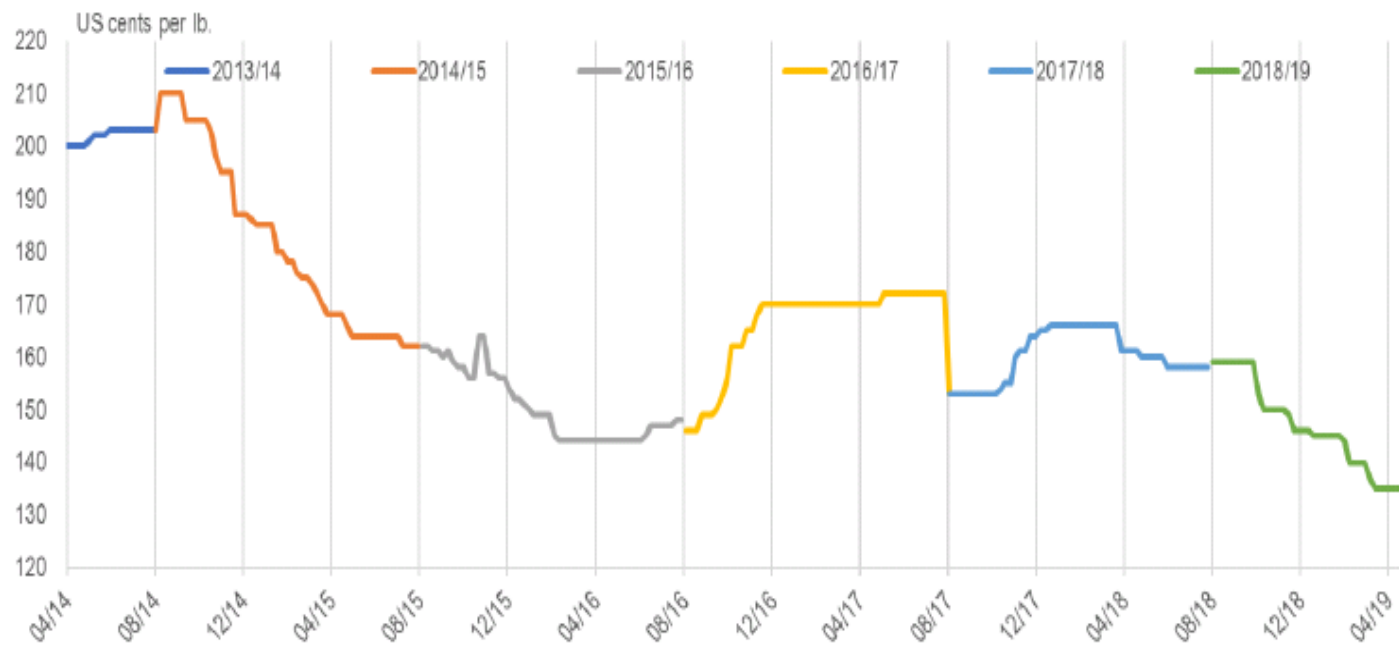

מאזן סחר ארה"ב - סין

מכסי יבוא עד 9.5.19

• ארה"ב

• 50 מיליארד \$ - 25%

• 200 מיליארד \$ - 10%

• סין

• 50 מיליארד \$ - 25%

• 60 מיליארד \$ - 10%

על כל הסחורות החקלאיות מוטלים 25% מכס

חוזת יולי 2019

מאי 13, 2019

CT*0 - Cotton #2 - Daily OHLC Chart

Cotlook Quote for American Pima 2013/14 – 2018/19

ICAC- 26.4.19

מחיר סיב סיני