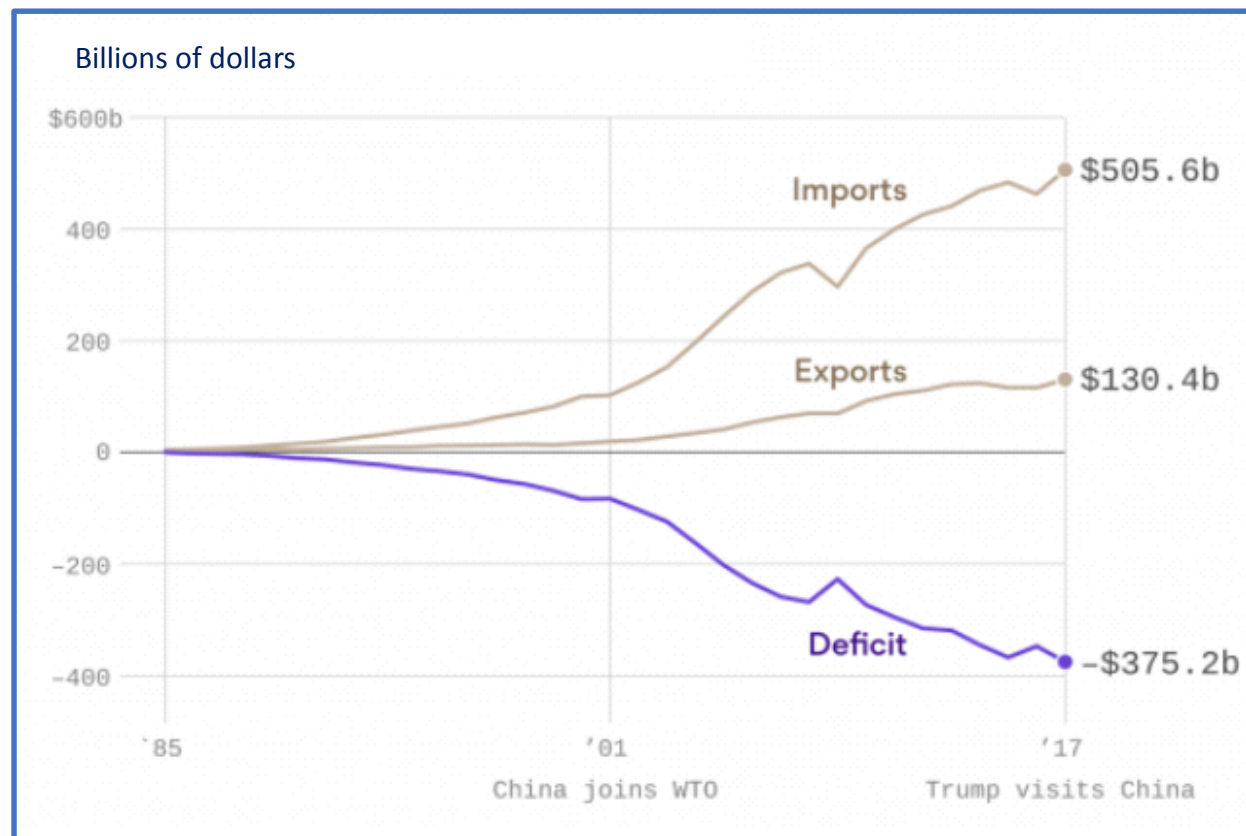

המועצה לייצור ושיווק כותנה בע"מ

כנס גת

מאי 2019

אורי גלעד

רשת בטחון לעונות 2018 ו-2019

- מחירי מכירה לאיכות הבסיס
- פימה 5.25 ש"ח/ליברה
- אקלפי 4.40 ש"ח/ליברה
- ביבול ממוצע של עונת 2018
הכנסה של כ-2,500 ש"ח לדונם.

מאזן סחר ארה"ב - סין

מכסי יבוא עד 9.5.19

• ארה"ב

• 50 מיליארד \$ - 25%

• 200 מיליארד \$ - 10%

• סין

• 50 מיליארד \$ - 25%

• 60 מיליארד \$ - 10%